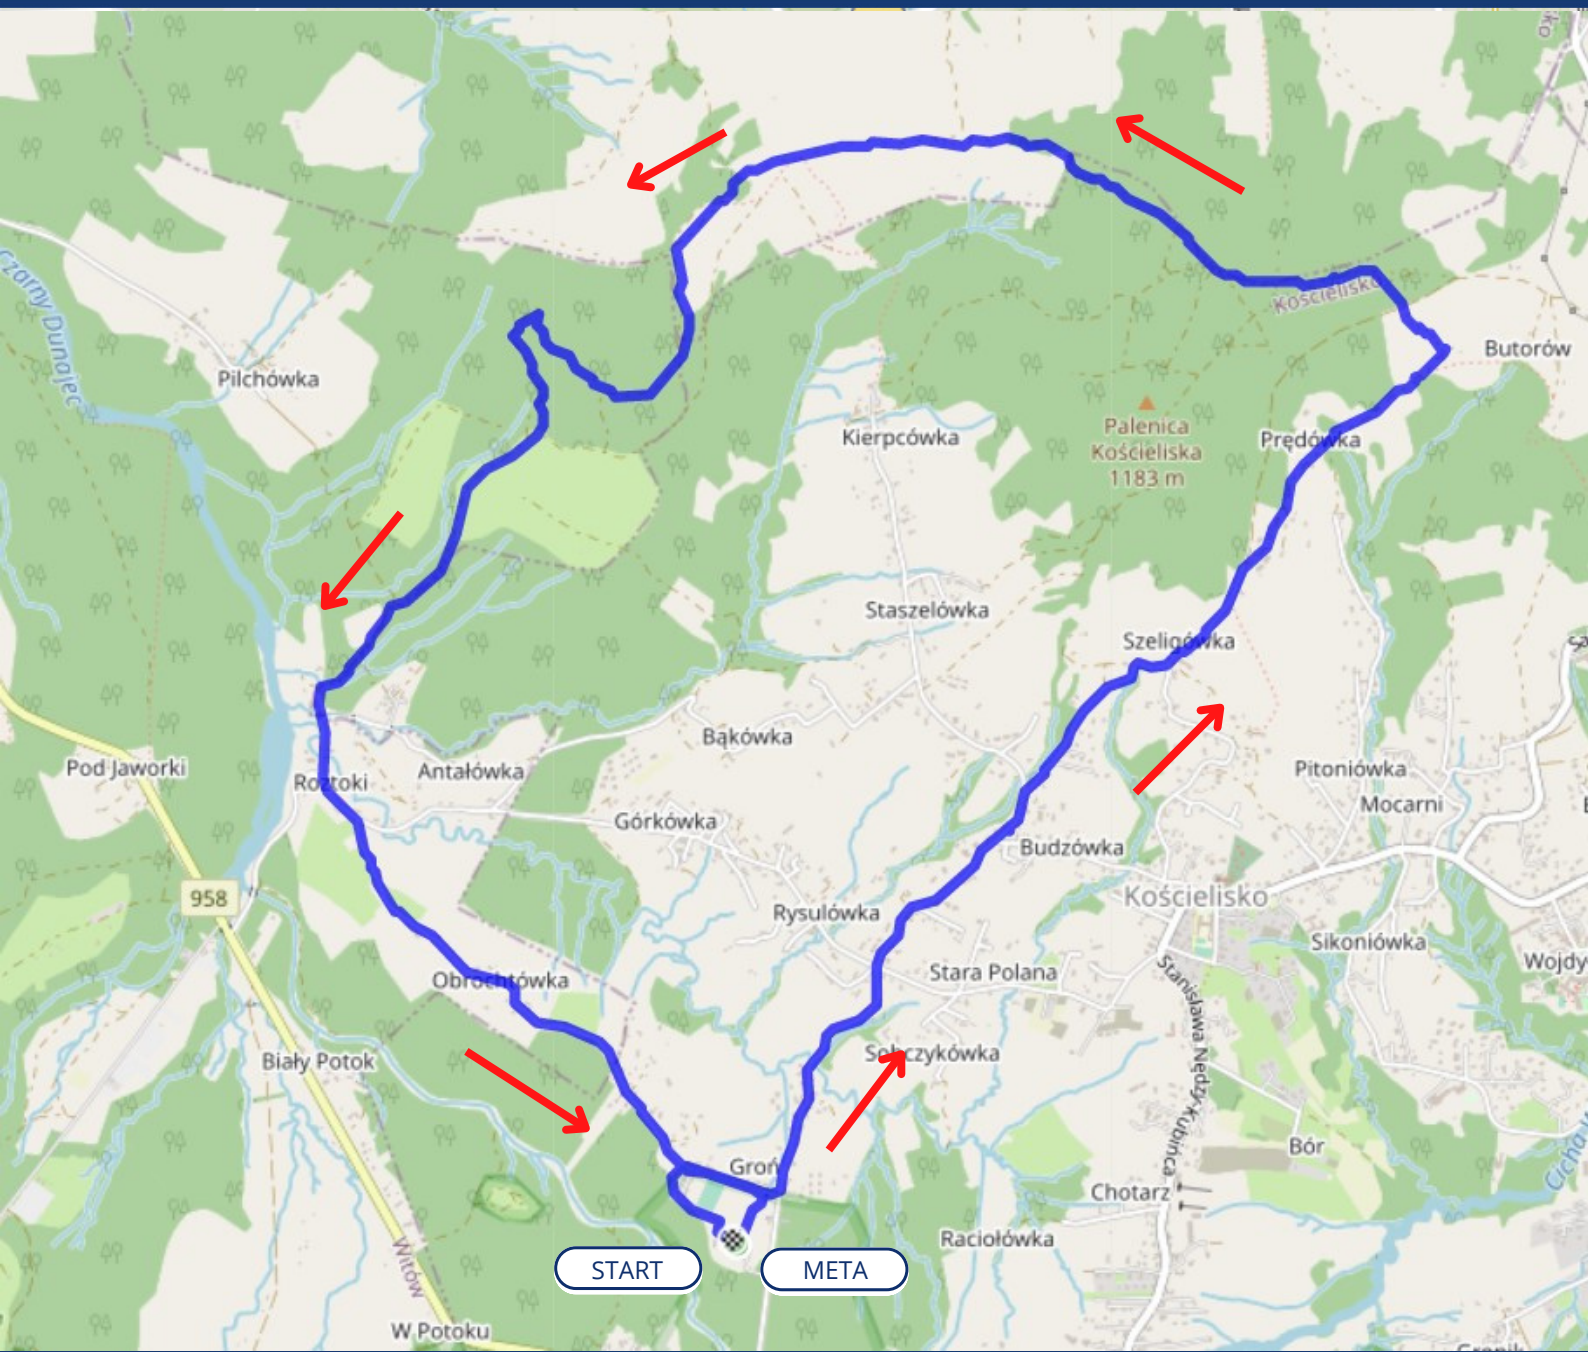

# KOŚCIELISKO

TATRZAŃSKI PARK NARODOWY

MAPA I PROFIL TRASY 11,4 km

PERŁY MAŁOPOLSKI

**POLAR**

Min.wysokość: **883m**

Max.wysokość: **1175m**