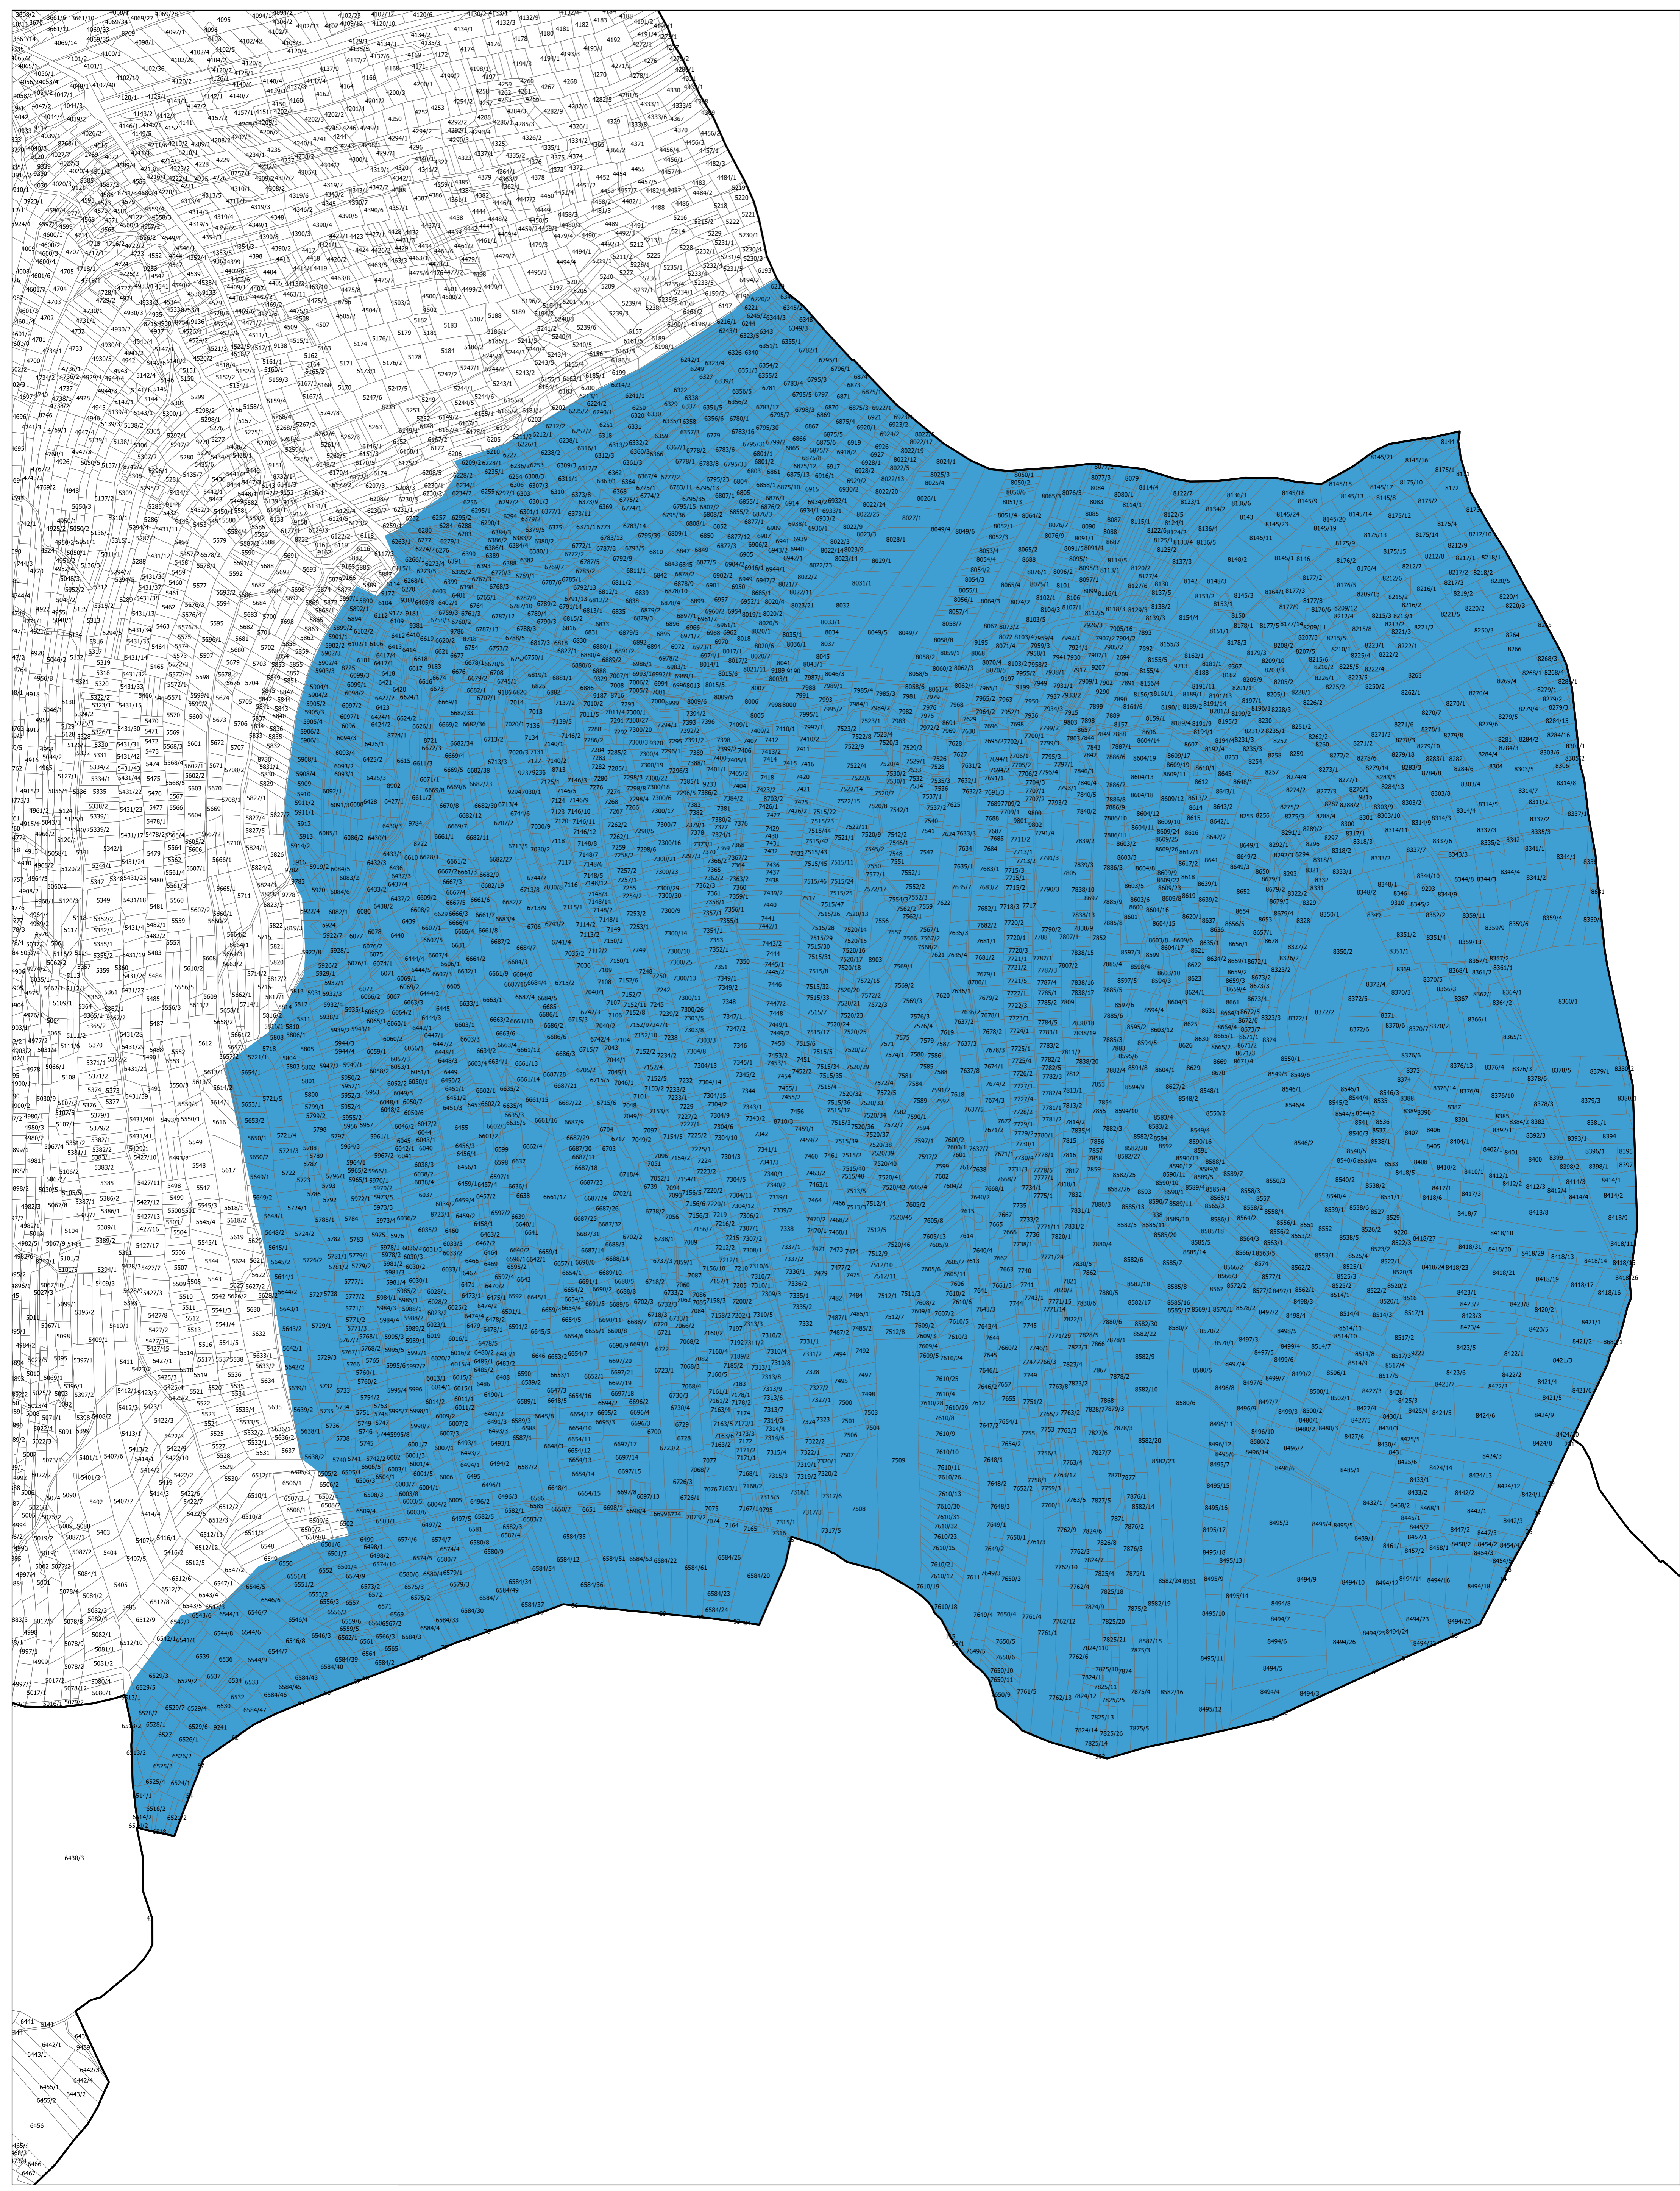

# Załącznik 2 do Uchwały - Mapa granic obszaru zdegradowanego w sołectwie Dzianisz w skali 1:5000 cz II

Legenda 1:5 000

- ▬ granice sołectw
- ▬ granice działek ewidencyjnych
- obszar zdegradowany