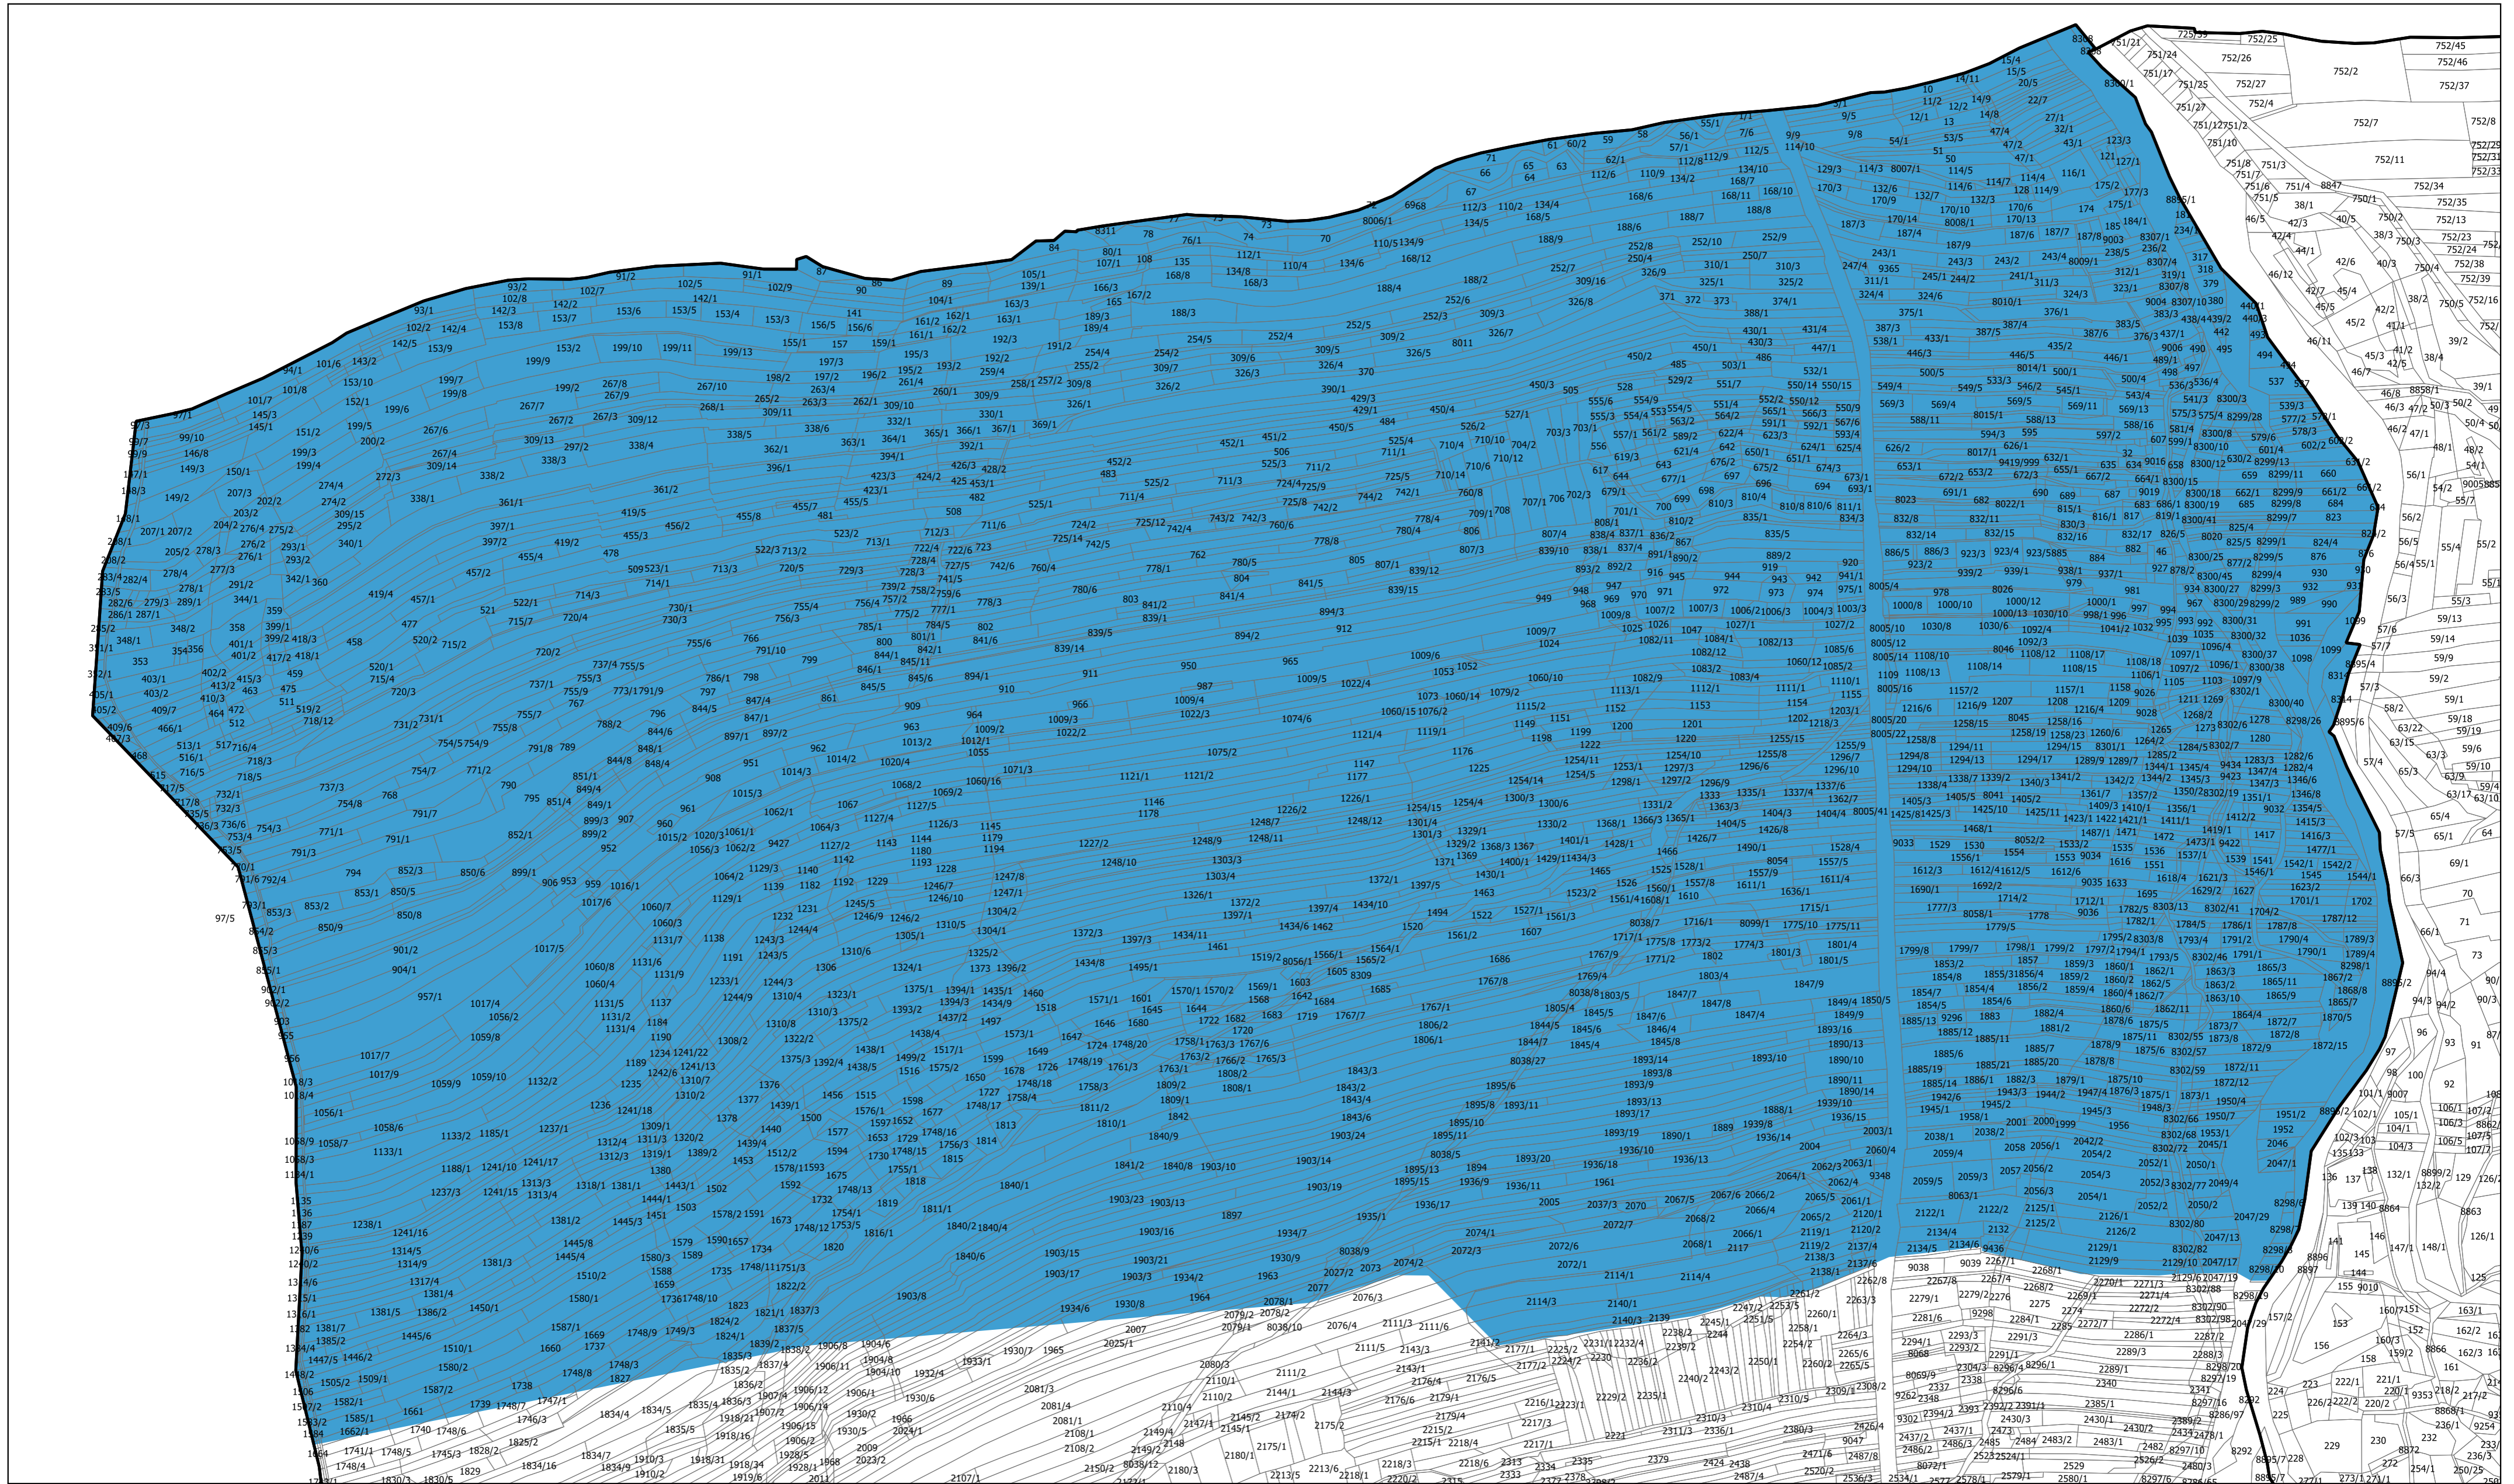

# Załącznik 3 do Uchwały - Mapa granic obszaru zdegradowanego w sołectwie Witów w skali 1:5000 cz I

## Legenda

- granice sołectw
- granice działek ewidencyjnych
- obszar zdegradowany

1:5 000