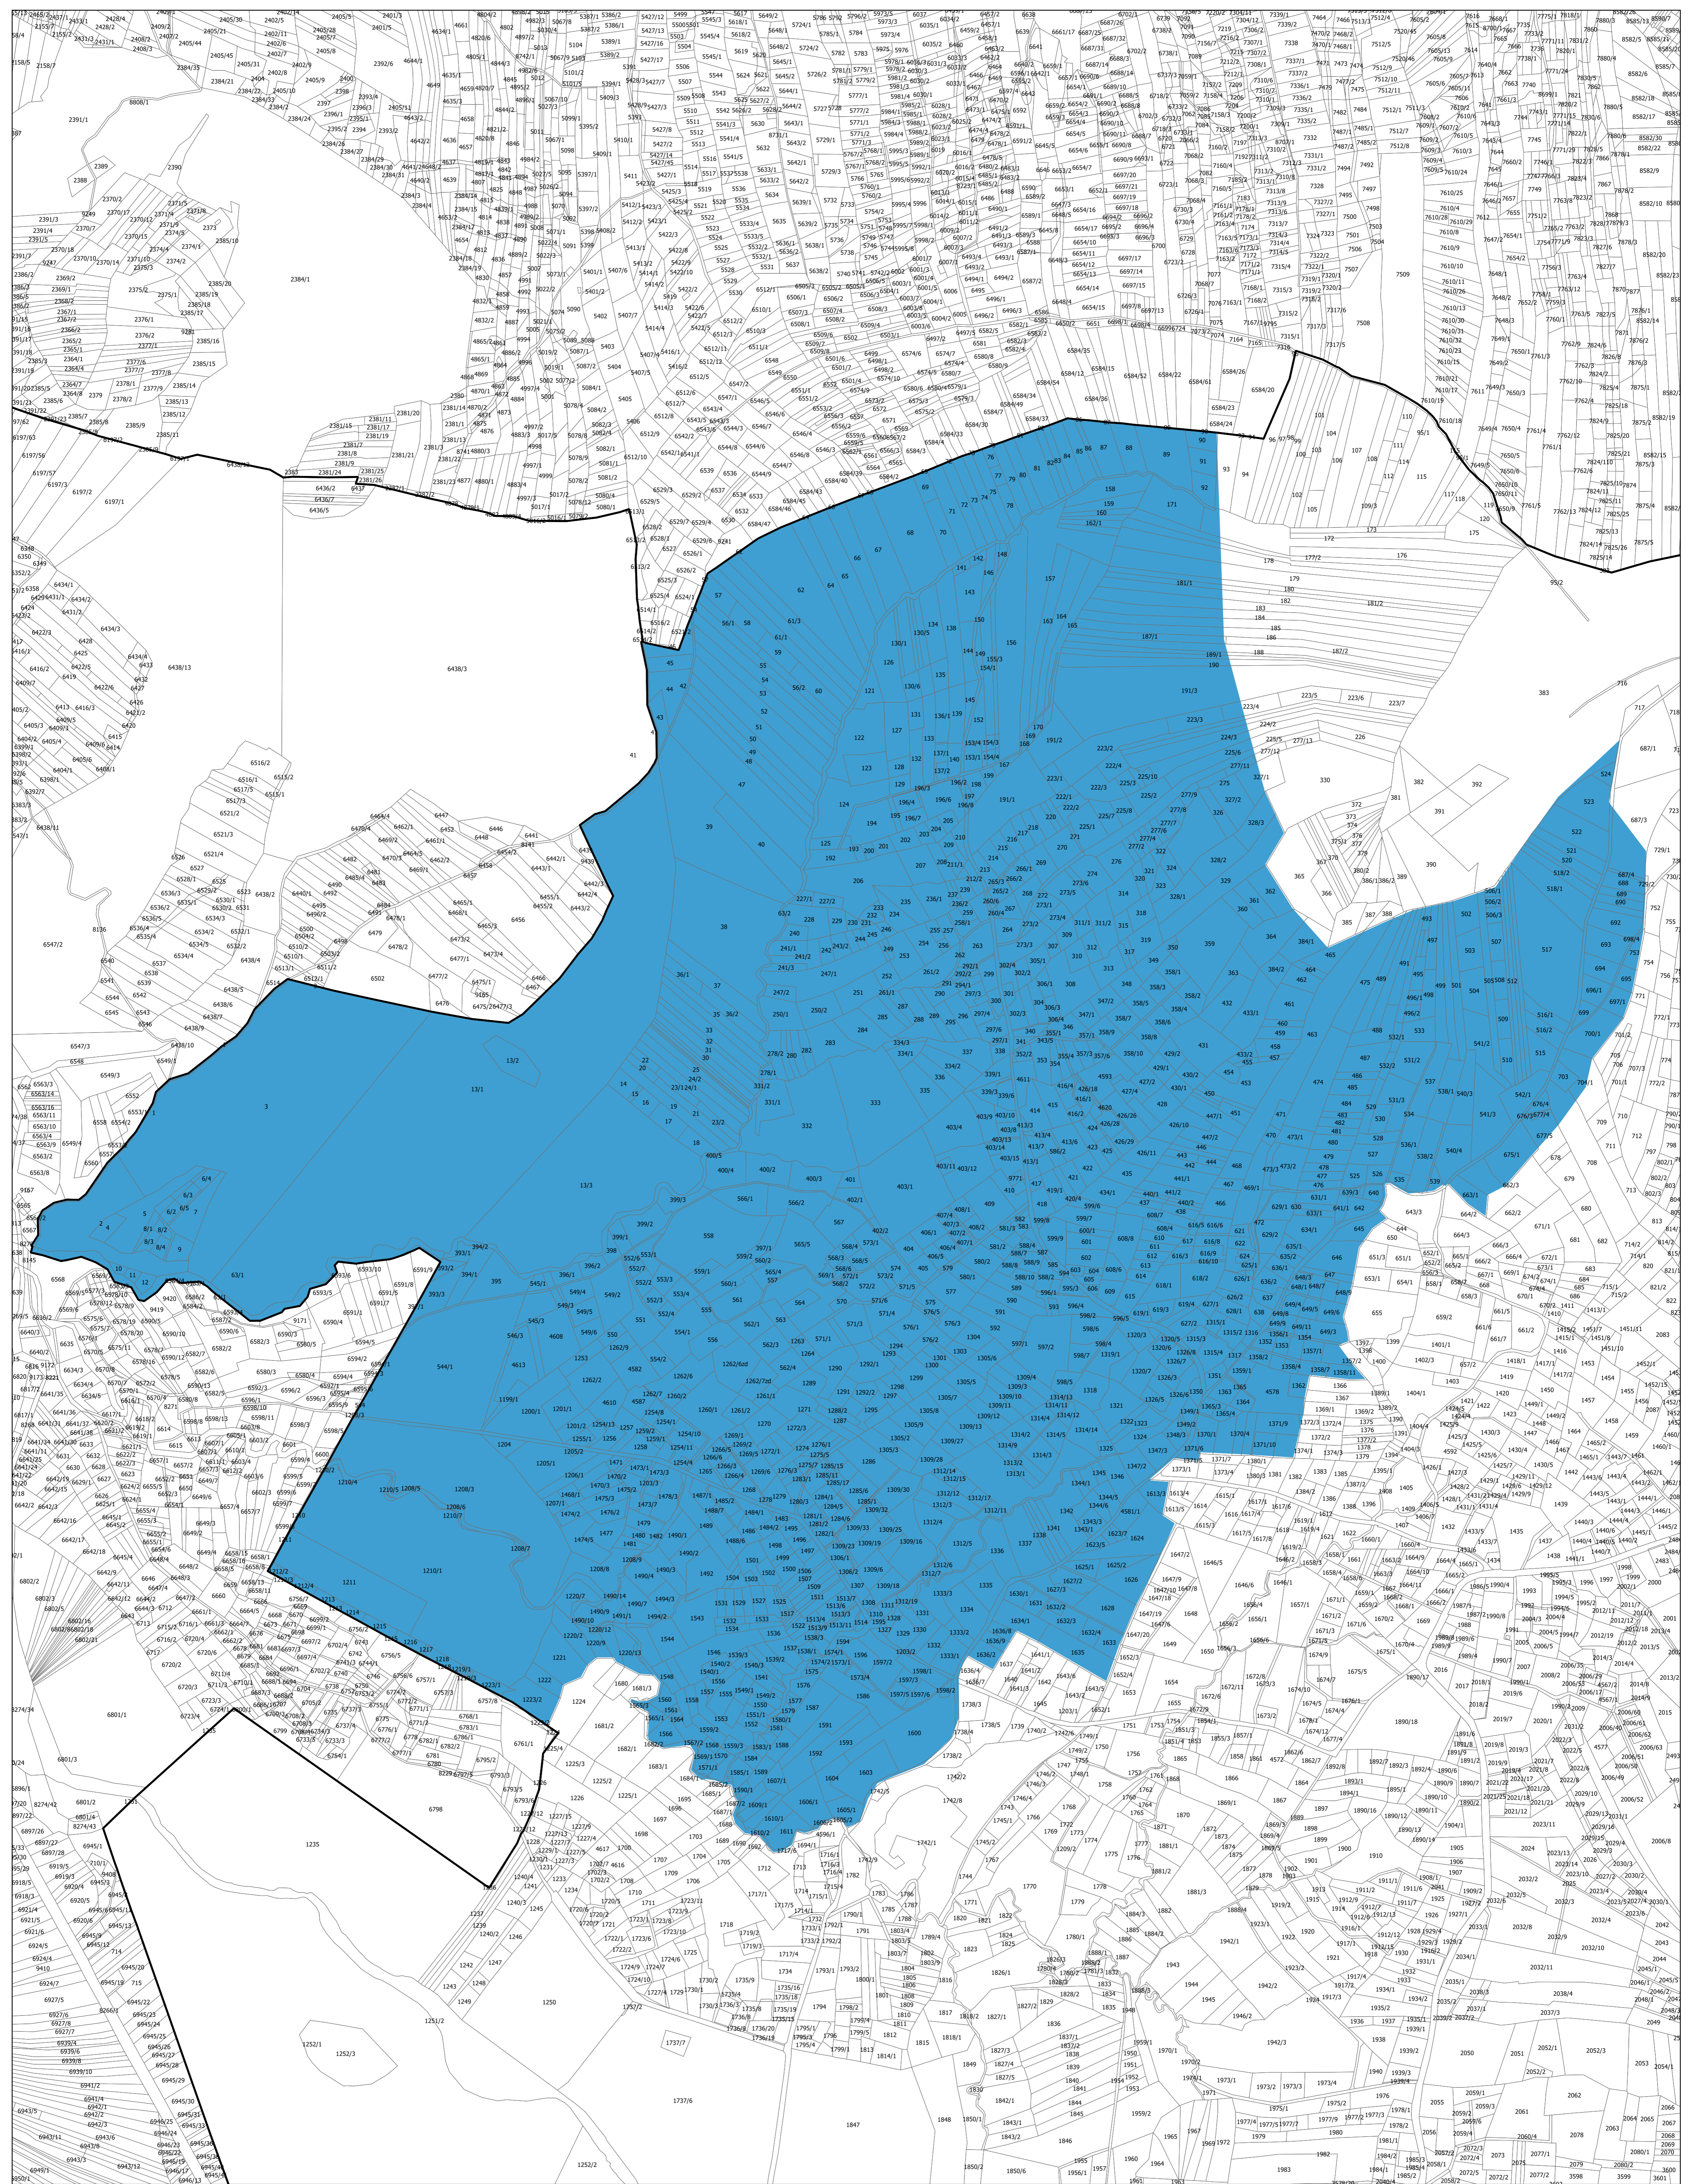

Załącznik 5 do Uchwały - Mapa granic obszaru zdegradowanego w sołectwie Kościelisko w skali 1:5000 cz I

Legenda 1:5 000

- granice sołectw
- granice działek ewidencyjnych
- obszar zdegradowany