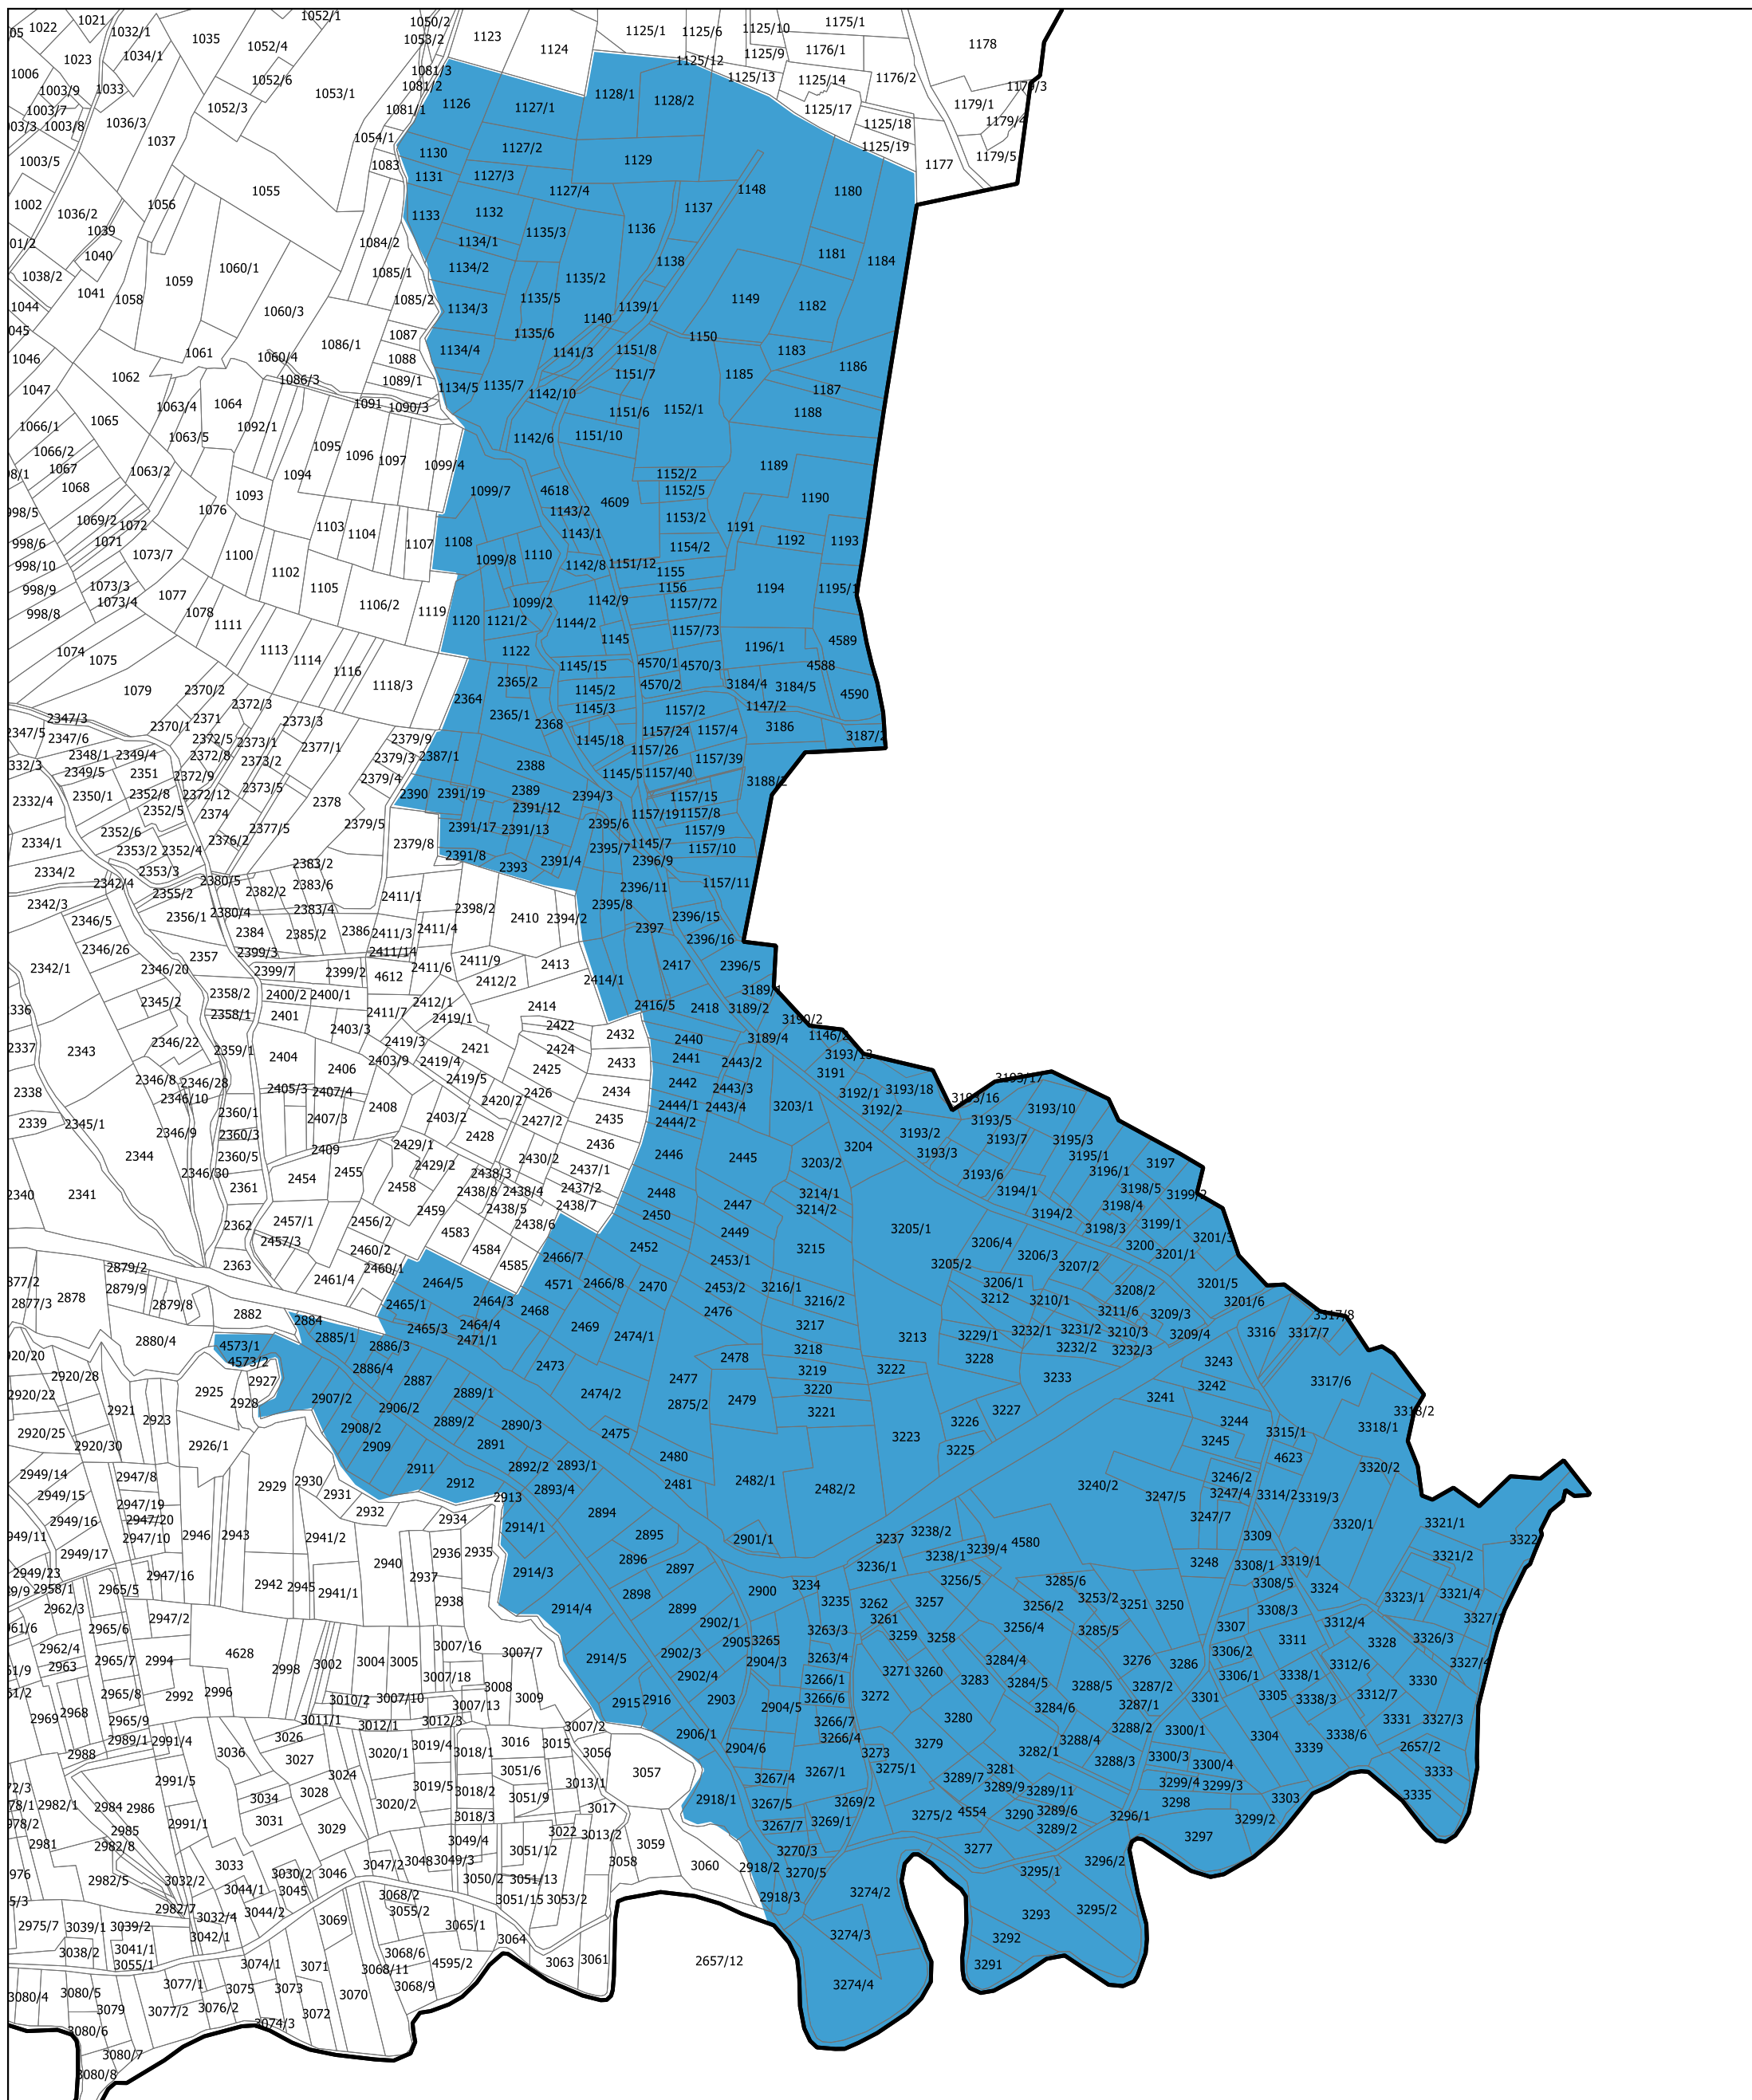

# Załącznik 6 do Uchwały - Mapa granic obszaru zdegradowanego w sołectwie Kościelisko w skali 1:5000 cz II

## Legenda

-  granice sołectw
-  granice działek ewidencyjnych
-  obszar zdegradowany

1:5 000