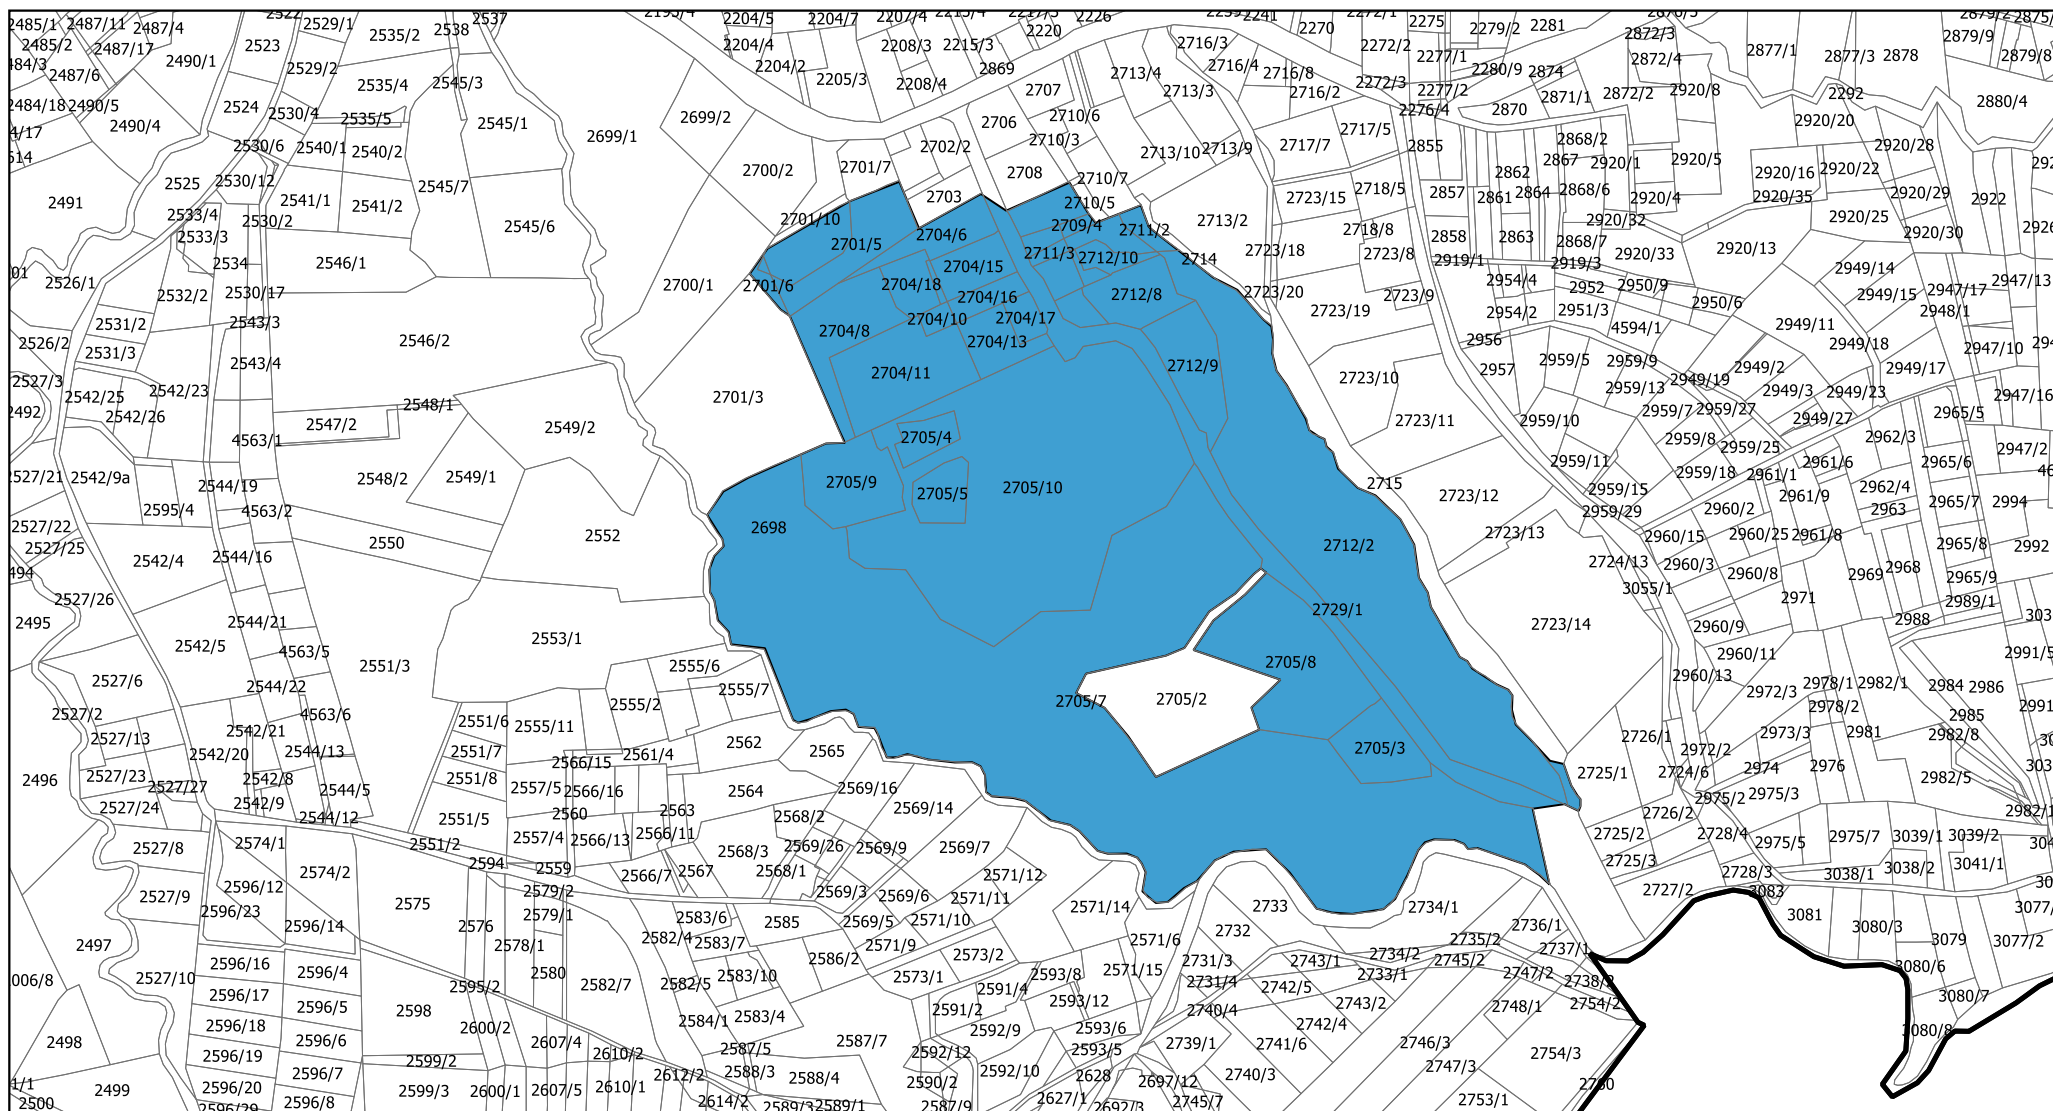

# Załącznik 7 do Uchwały - Mapa granic obszaru zdegradowanego w sołectwie Kościelisko w skali 1:5000 cz III

## Legenda

1:5 000

-  granice sołectw
-  granice działek ewidencyjnych
-  obszar zdegradowany